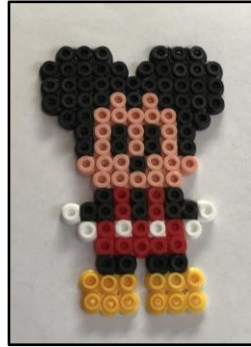

# ⇒ DISNEY ⇐

MICKEY

MINNIE

PG

Bossa 0,90€

DONALD

DAISY

PG