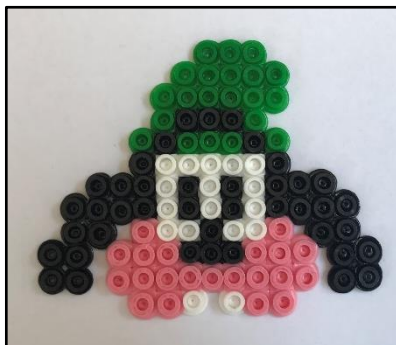

Bossa 0,80€