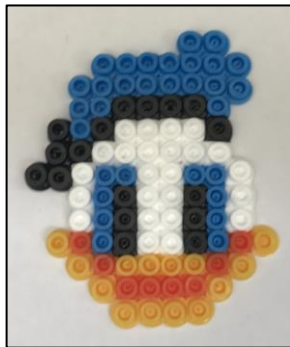

# ⇒ DISNEY ⇐

MICKEY

MINNIE

PG

Bossa 0,90€

DONALD

DAISY

PG