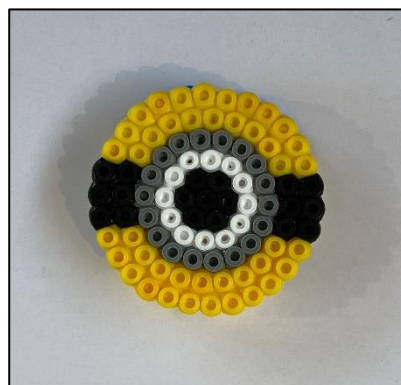

PAU 3

PAU 4

PG

Bossa 1,50€

MINION

PG

DAVANT

DARRERA