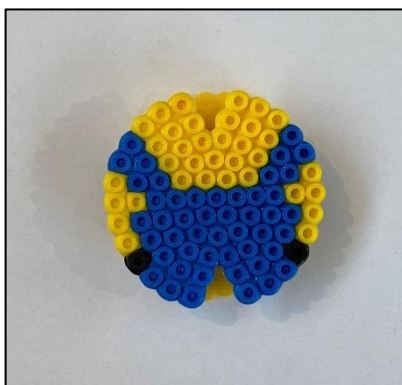

PAU 3

PAU 4

PG

Bossa 1,50€

MINION

PG

DAVANT

DARRERA